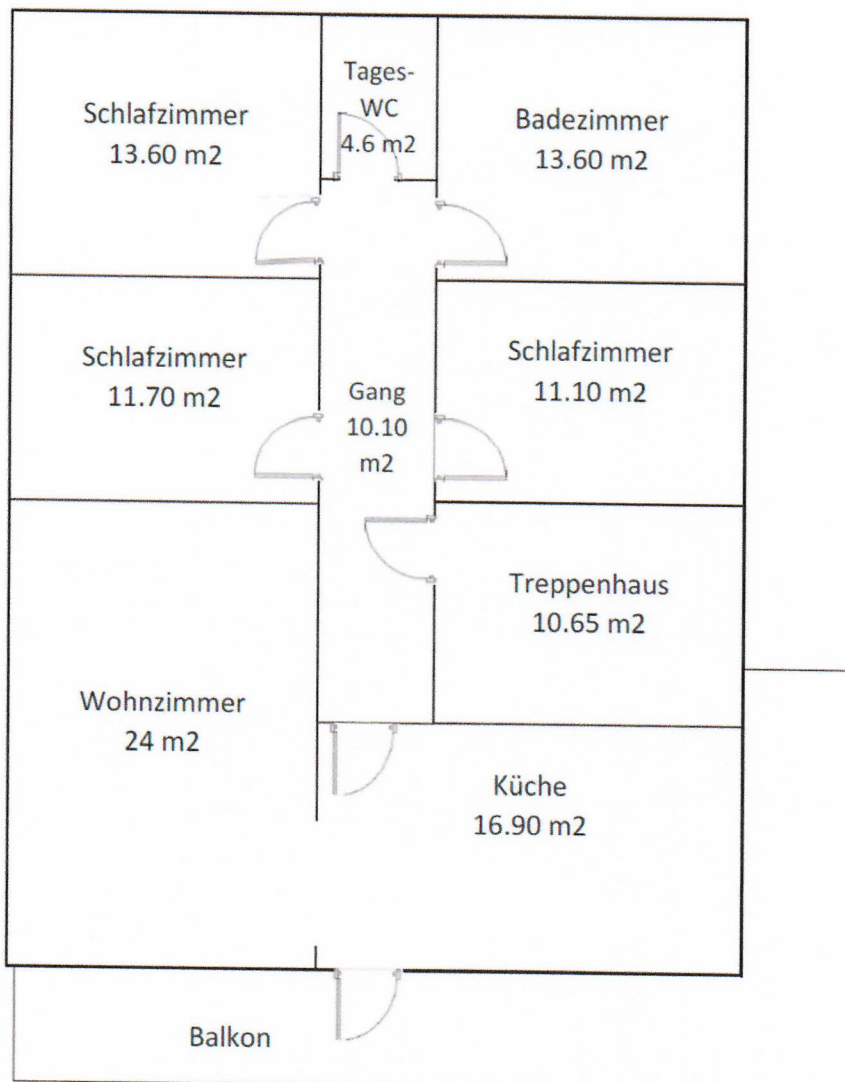

# Zollhaus Binn - Grundriss

Wohnung 1. Obergeschoss (ca. 116m<sup>2</sup>)

Büro im Erdgeschoss

Keller im Untergeschoss