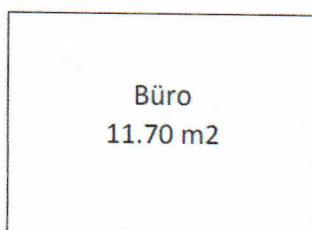

# Zollhaus Binn - Grundriss

Wohnung 1. Obergeschoss (ca. 116m<sup>2</sup>)

Büro im Erdgeschoss

Keller im Untergeschoss