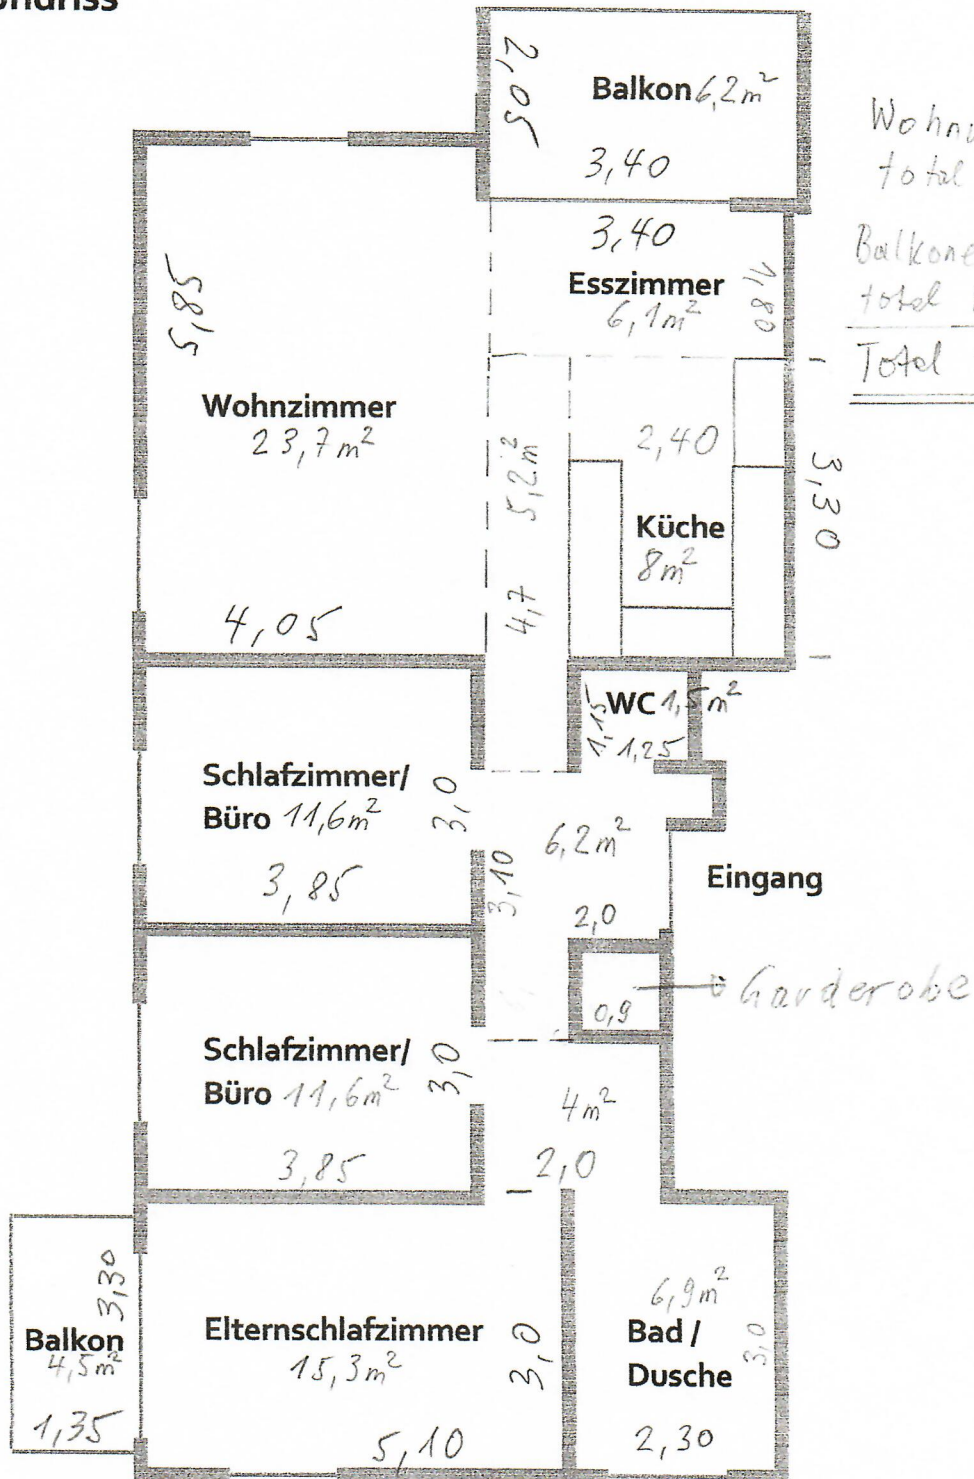

Wohnung 4,5 Zimmer, Henyart 5, Glis

Grundriss

Wohnung
total: 100,1m²

Balkone
total: 10,7m²

Total: 110,8m²