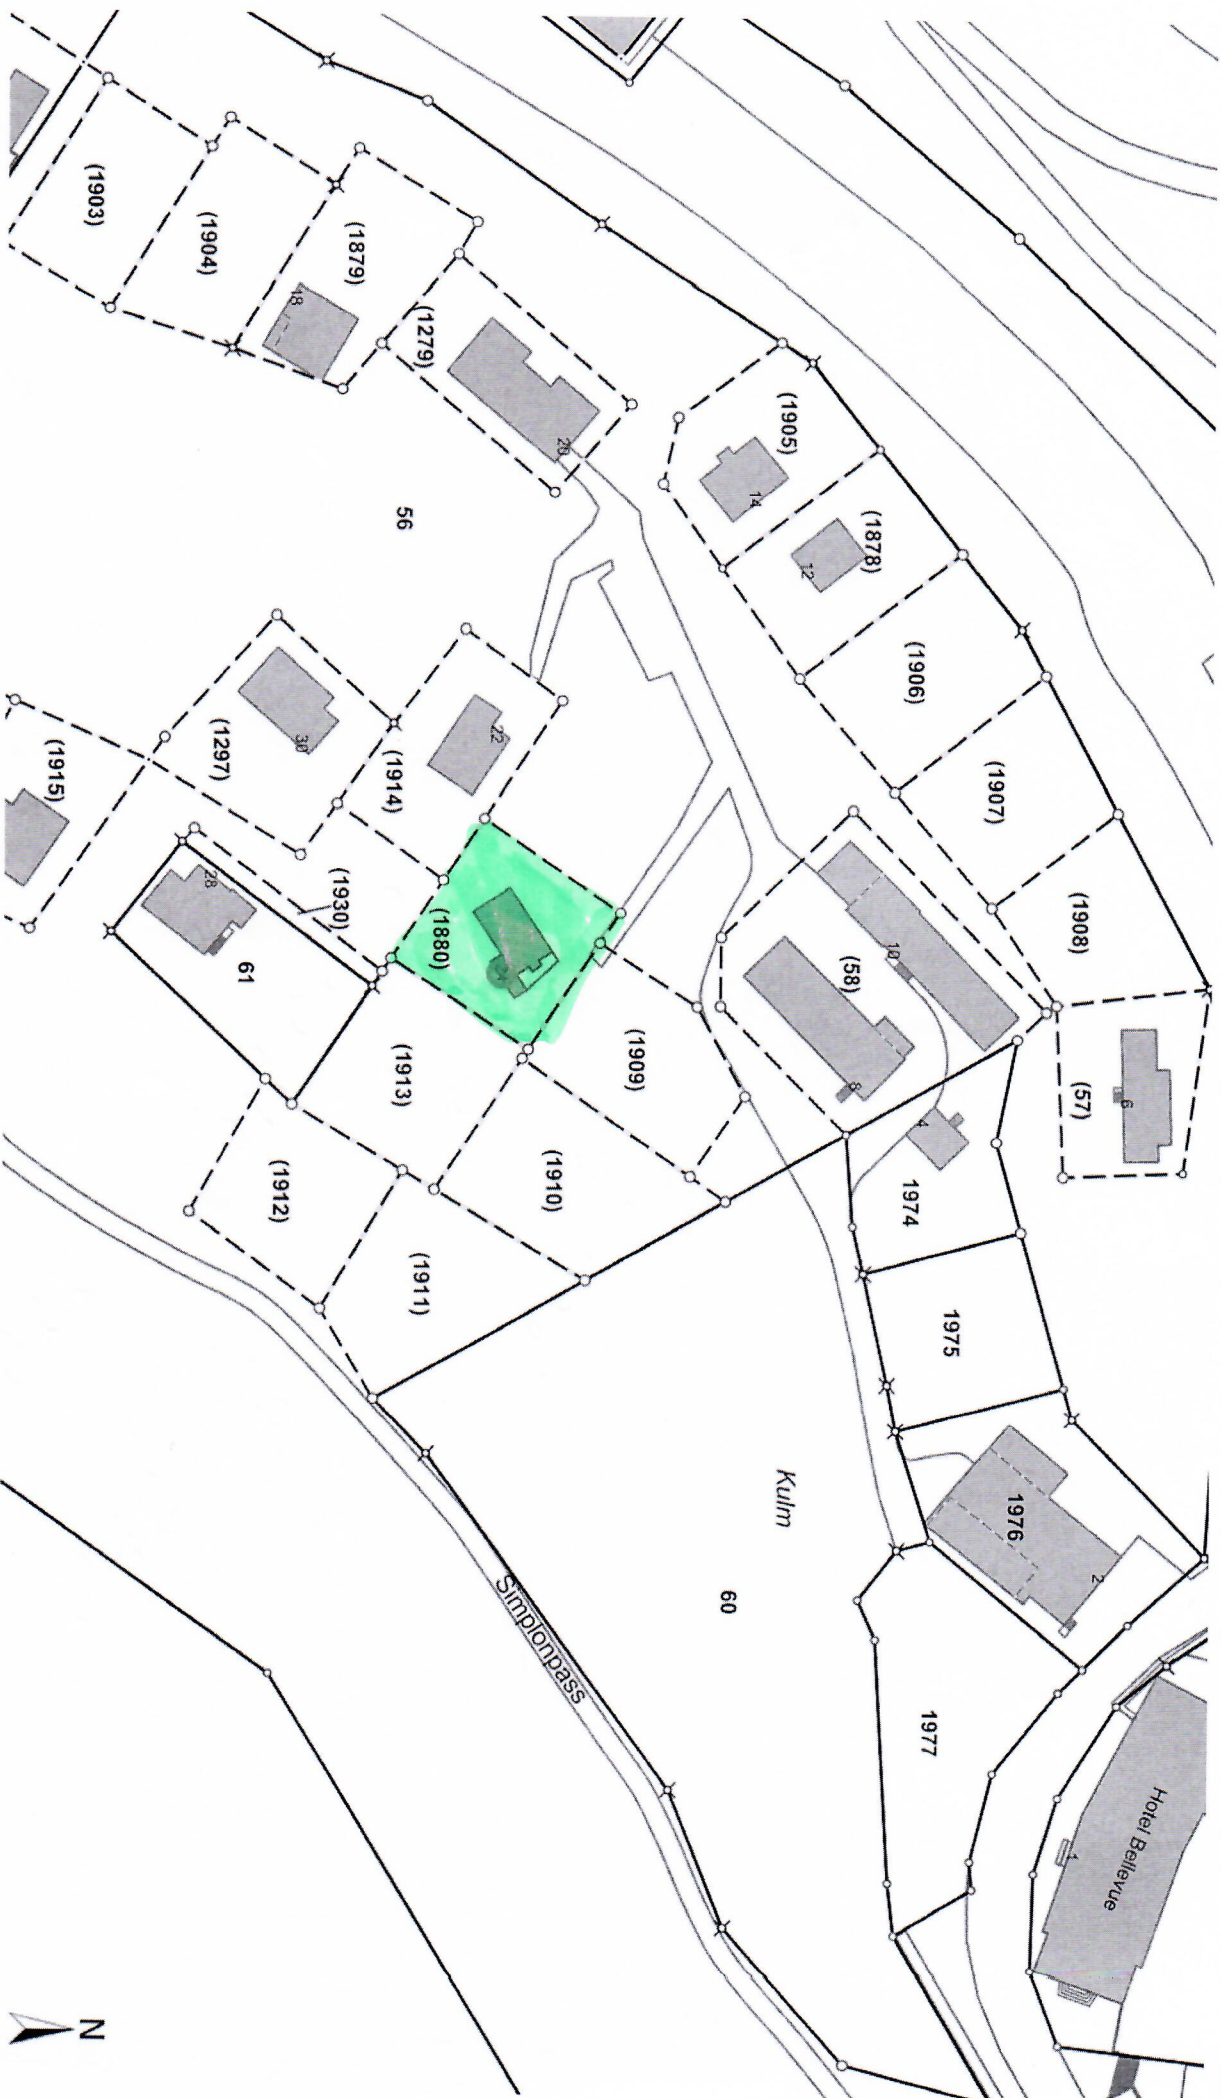

# vsgis - simplon

Simplon

22.07.2021

Massstab / Echelle 1 : 1'000

Aucune garantie concernant l'exactitude et l'actualité des données. Seul le plan du registre foncier a force juridique. Ce plan de situation ne peut être utilisé pour une mise à l'enquête. Reproduction soumise à autorisation pour toute utilisation commerciale ou publication de tout genre.  
 Keine Gewähr bezüglich Richtigkeit und Aktualität der Plandaten. Massgebend sind die Grundbuchpläne des zuständigen Geometers. Dieser Situationsplan kann nicht für eine öffentliche Auflage gebraucht werden. Benützung dieses Plans zu gewerblichen Zwecken und für Veröffentlichung aller Art ist bewilligungspflichtig. Widersprüche können strafrechtlich verfolgt werden.