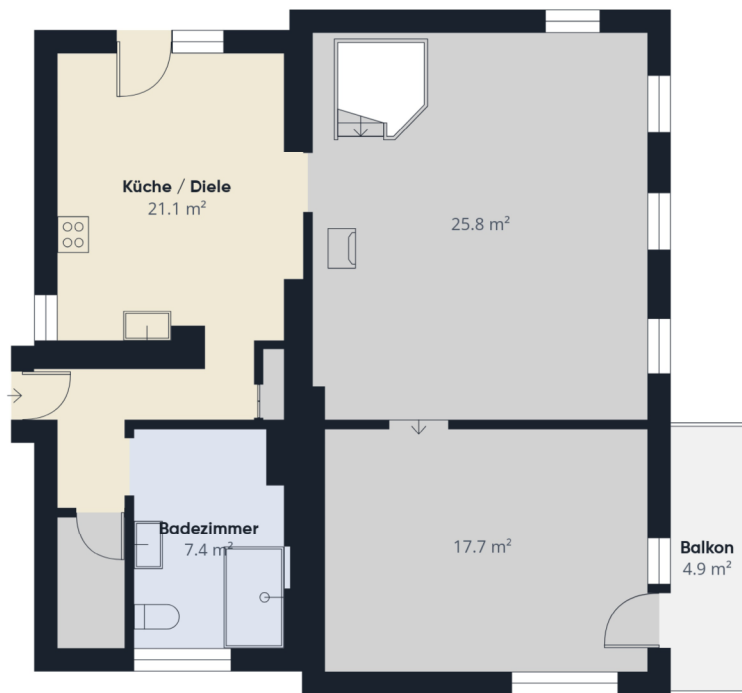

Etage 0

Etage 1

Ungefähre Gesamtfläche⁽¹⁾

87.8 m²

Balkone und Terrassen

4.9 m²

Reduzierte Kopffreiheit

0.6 m²

(1) Ohne Balkone und Terrassen

Reduzierte Kopffreiheit

..... Unter 1.5 m

Berechnungen beziehen sich auf den RICS IPMS 3C-Standard. Maße sind ungefähre Angaben und nicht maßstabsgetreu. Dieser Grundriss dient nur zur Veranschaulichung.